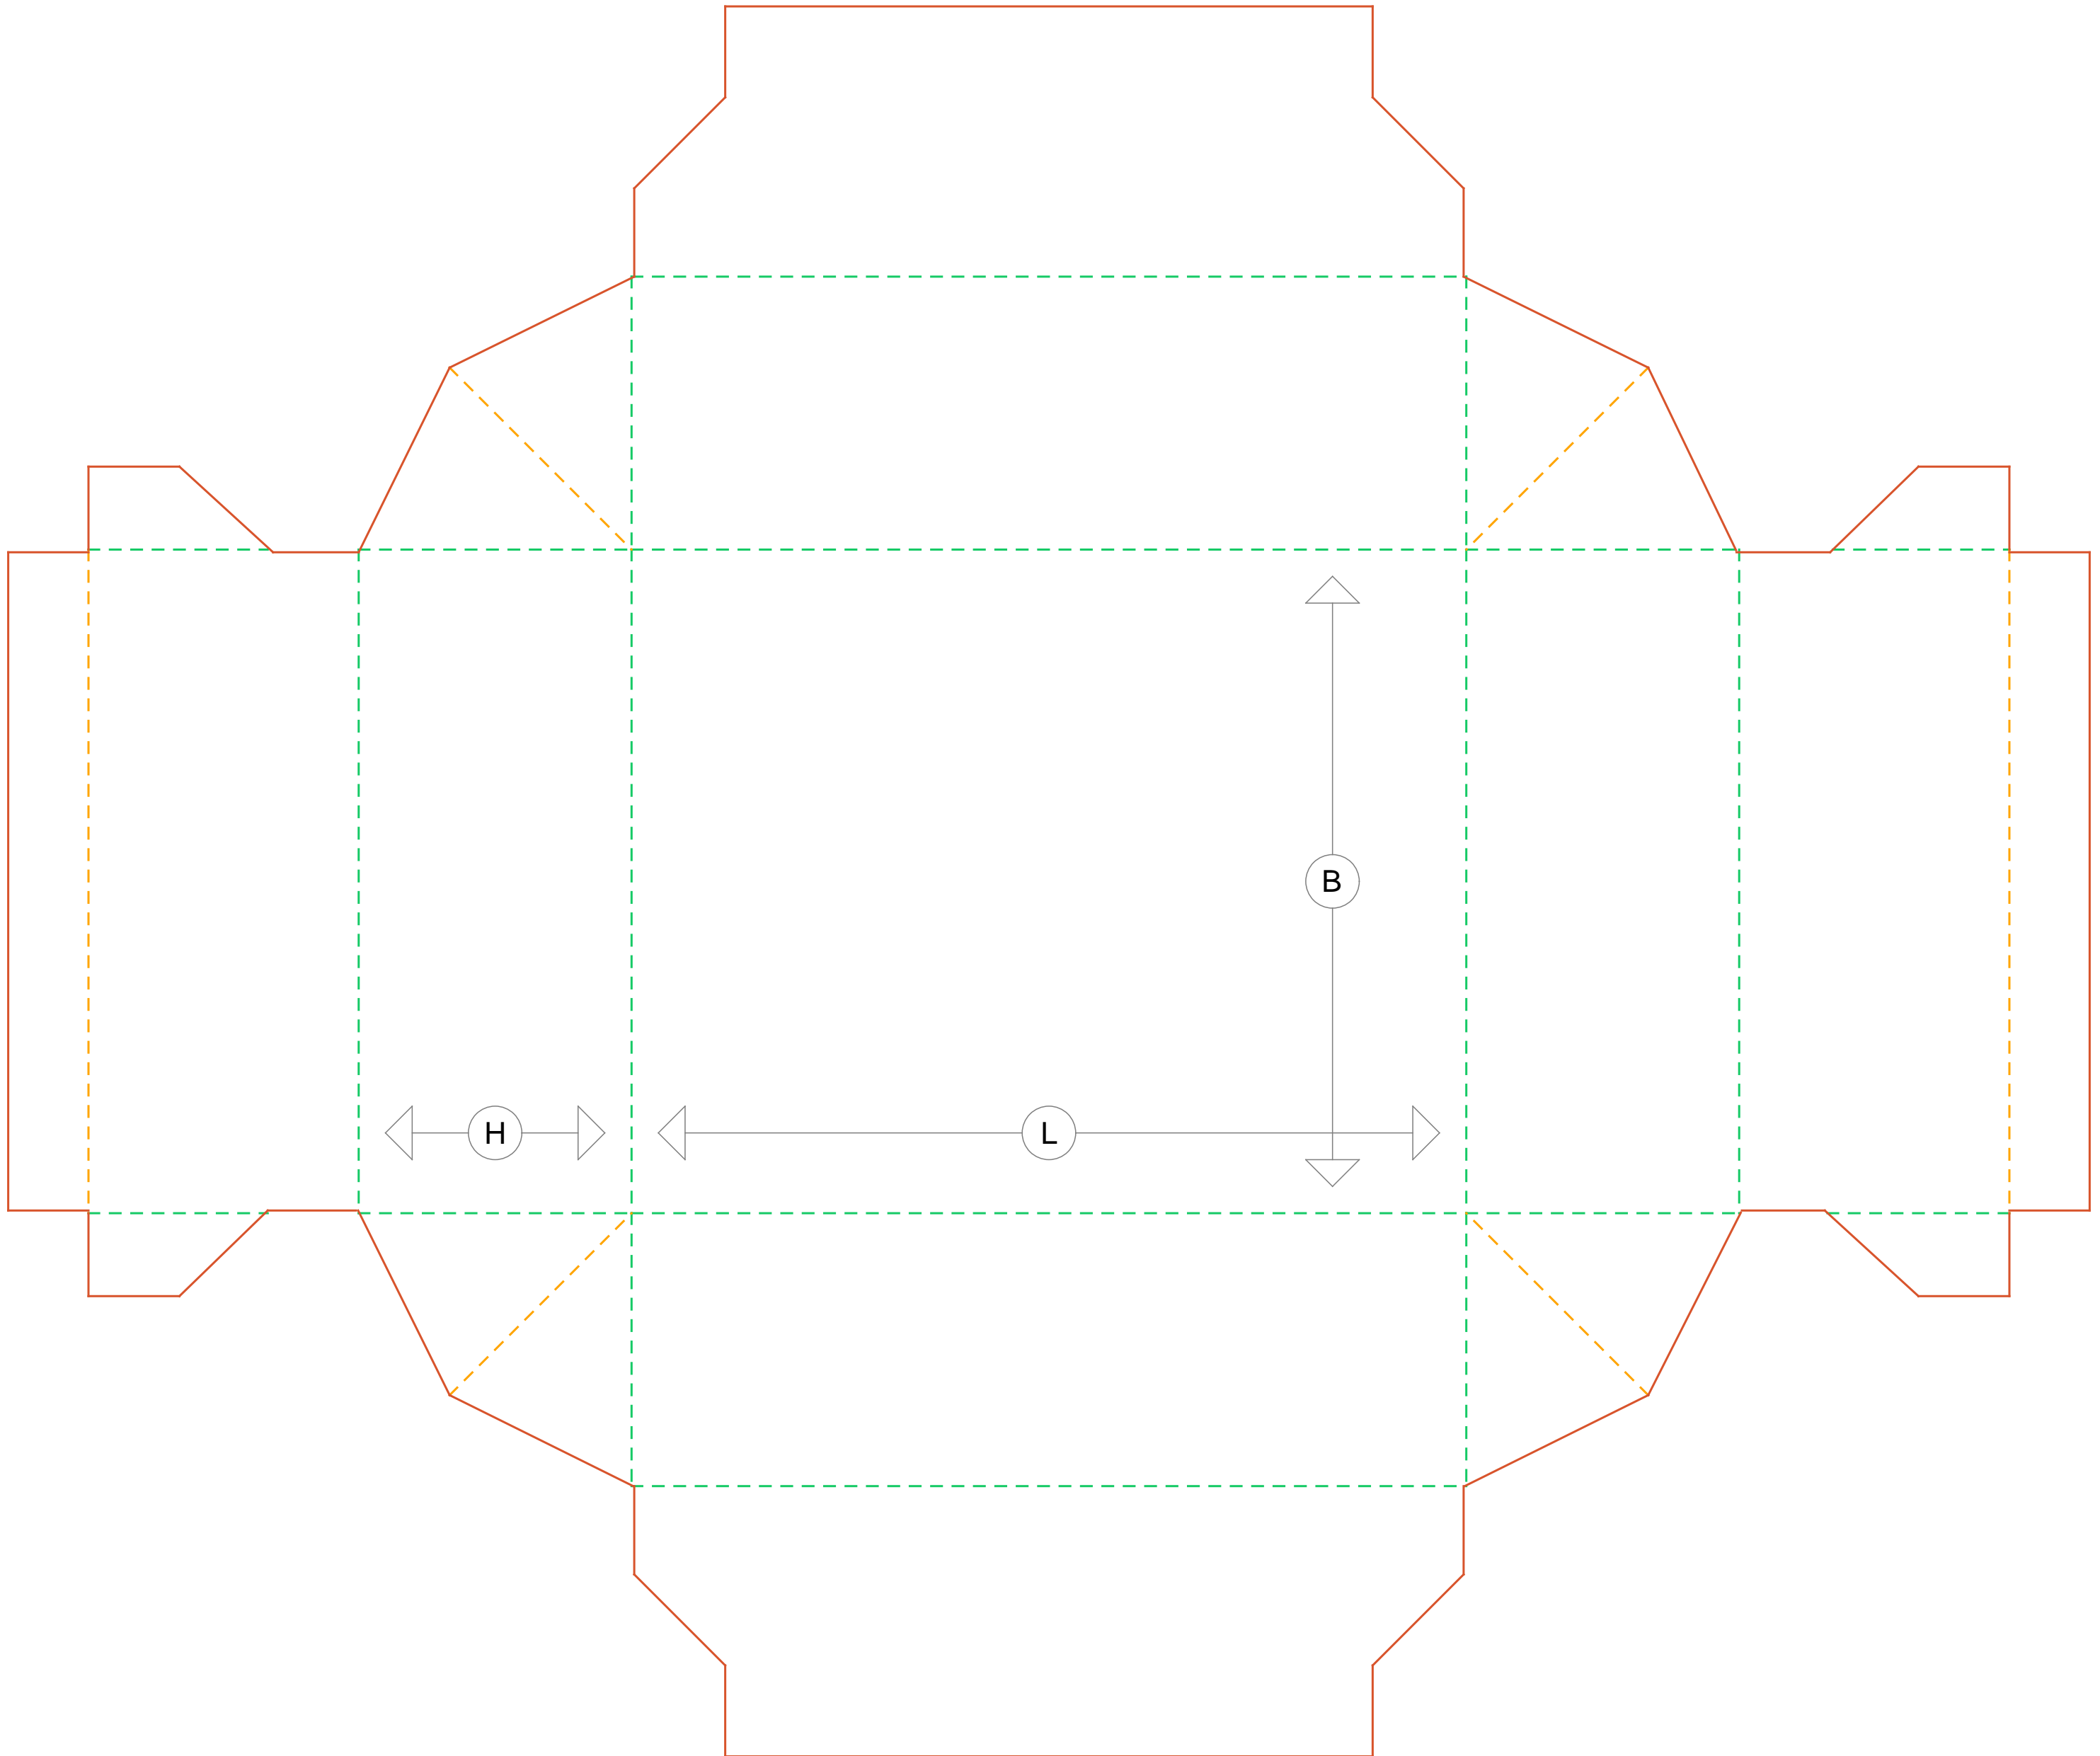

50x150x120 (HxLxB) - Bund

OBS: Husk at tjekke vedhæftet guide for placering af design.
Husk at dine trykfiler skal bestå af to pdf-filer. Én med skabelon og en uden.

50x150x120 (HxLxB) - Låg

OBS: Husk at tjekke vedhæftet guide for placering af design.
Husk at dine trykfiler skal bestå af to pdf-filer. En med skabelon og en uden.